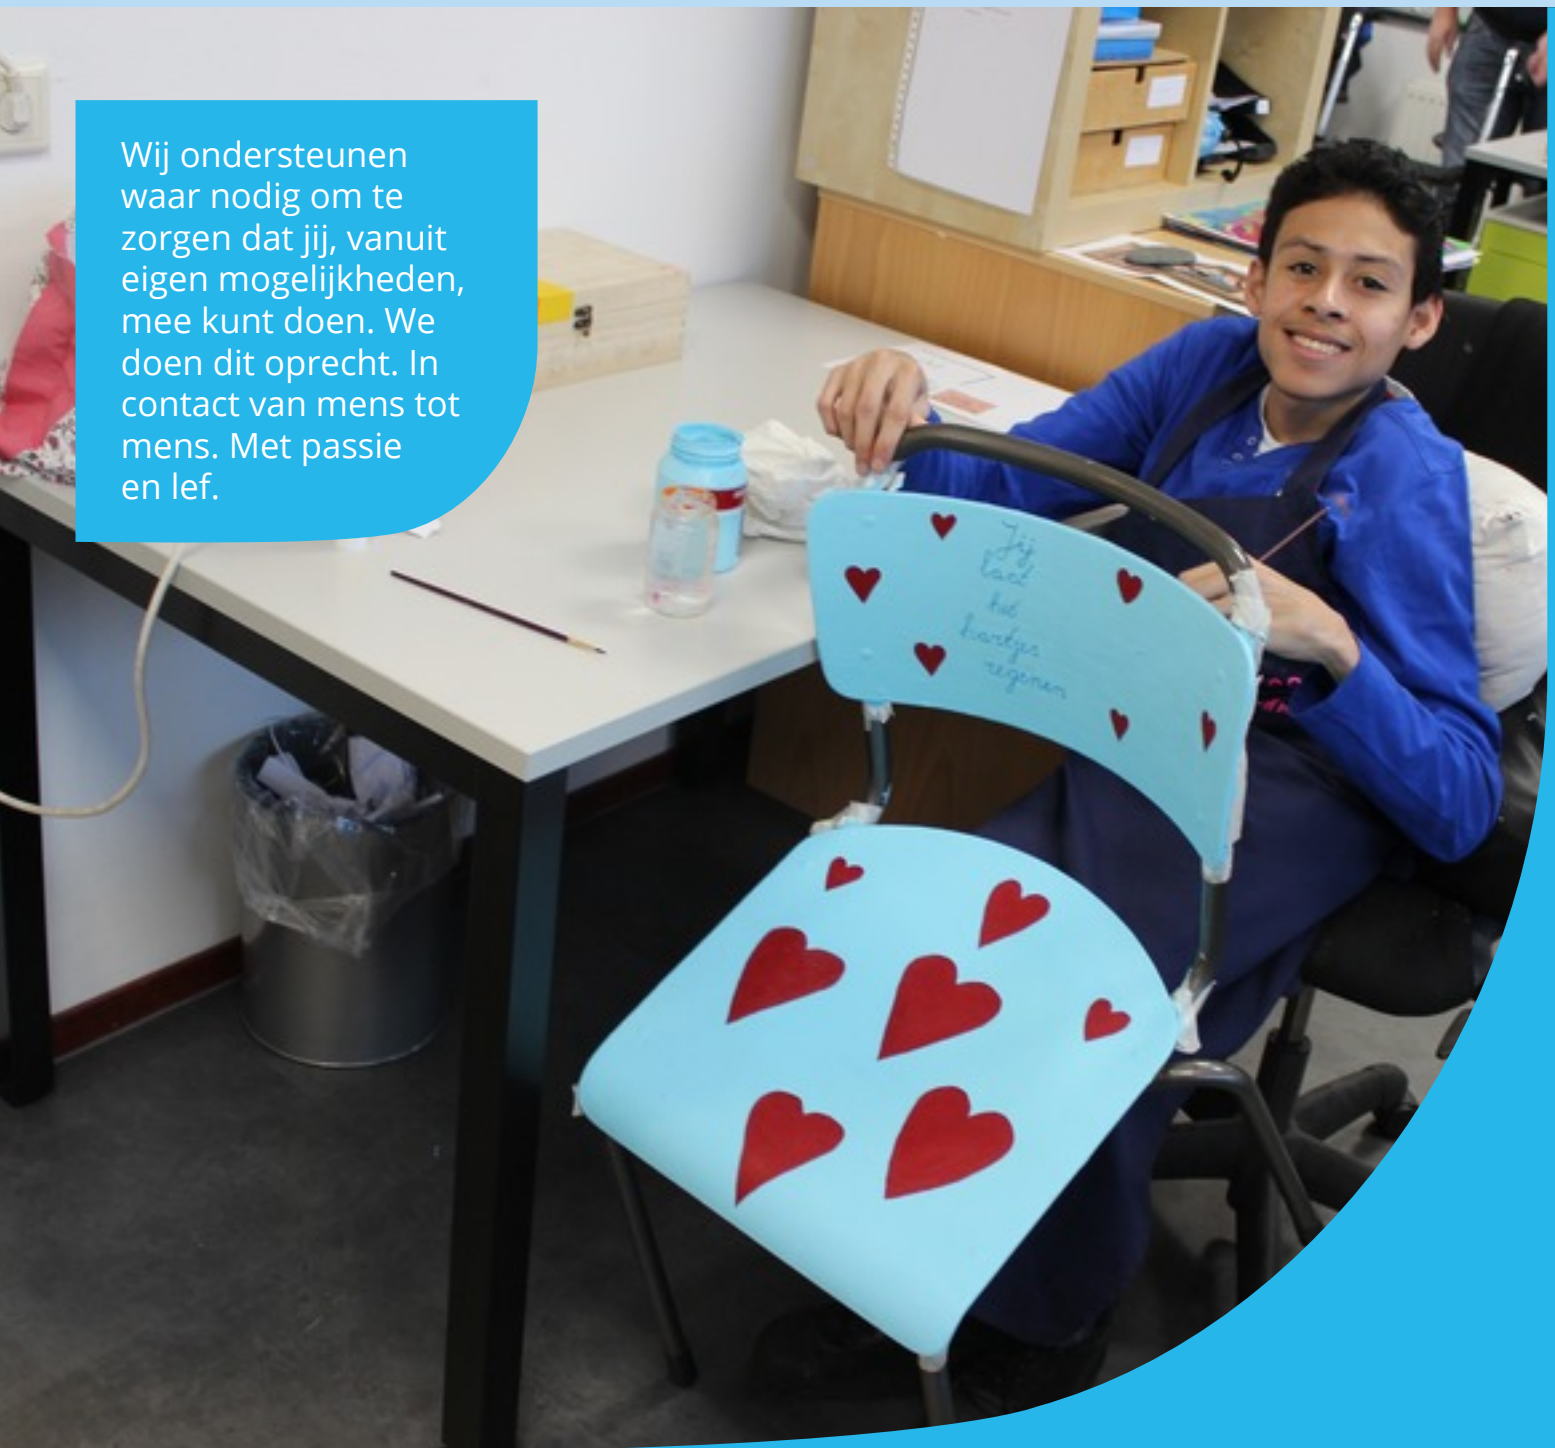

Humanitas DMH

Wij ondersteunen waar nodig om te zorgen dat jij, vanuit eigen mogelijkheden, mee kunt doen. We doen dit oprecht. In contact van mens tot mens. Met passie en lef.

Atelier de Kunstexpress

Creatieve dagbesteding in Barendrecht voor mensen met een verstandelijke beperking

Dienstverlening aan mensen met een hulpvraag